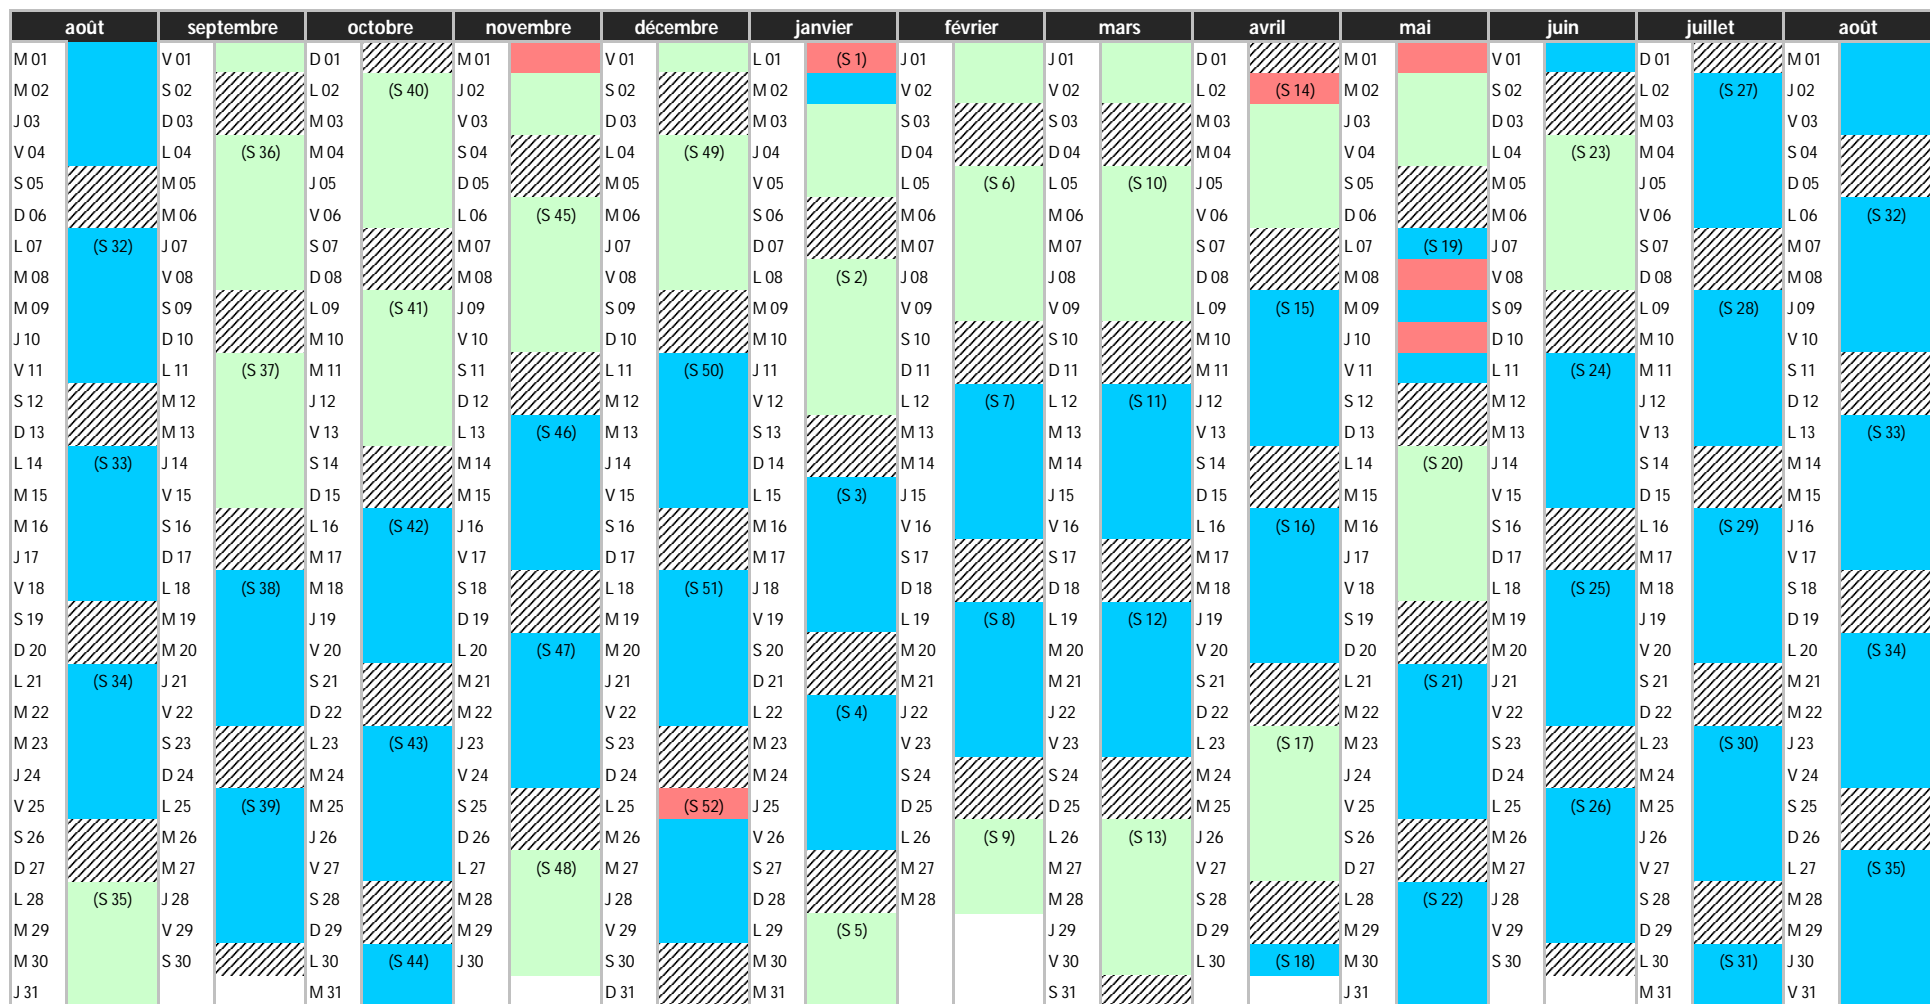

BAC ELEEC 3-3A 17-18

de 08/2017 à 08/2018

En Entreprise

Formation au centre

Férié

679h00 heures - 21 semaines de formation au centre